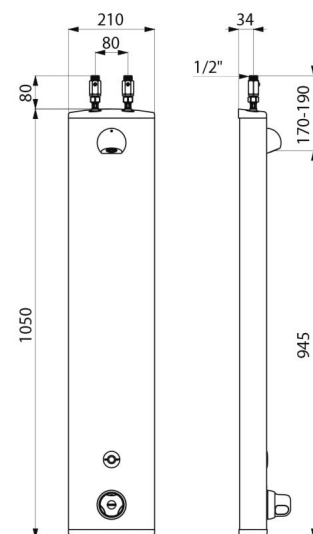

ТЕХНИЧЕСКИЕ ХАРАКТЕРИСТИКИ

Душевая панель SECURITHERM - Арт. 792400

Подключение	6V battery
Соединение	M1/2"
Технология	Electronic
Высота	1050mm
Глубина	65mm
Ширина	210mm
Расход	6 lpm
Ограничение температуры	Thermostatic
Покрытие	Aluminium

ПРЕИМУЩЕСТВА

Абсолютная гигиеничность :
бесконтактный пуск

Автоматическое опорожнение
как защита от бактерий

Термостатическая регулировка
температуры

Мгновенная остановка при
перекрытии холодной воды