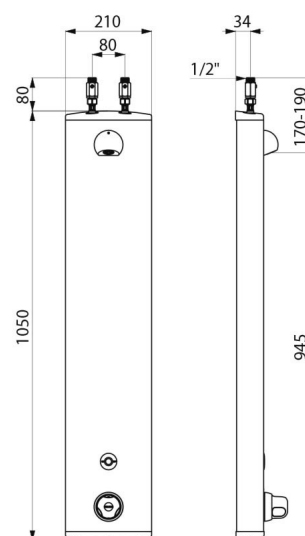

ТЕХНИЧЕСКИЕ ХАРАКТЕРИСТИКИ

Душевая панель SECURITHERM - Арт. 792400

Подключение	6V battery
Соединение	M1/2"
Технология	Electronic
Высота	1050mm
Глубина	65mm
Ширина	210mm
Расход	6 lpm
Ограничение температуры	Thermostatic
Покрытие	Aluminium

ПРЕИМУЩЕСТВА

Абсолютная гигиеничность :
бесконтактный пуск

Автоматическое опорожнение
как защита от бактерий

Термостатическая регулировка
температуры

Мгновенная остановка при
перекрытии холодной воды