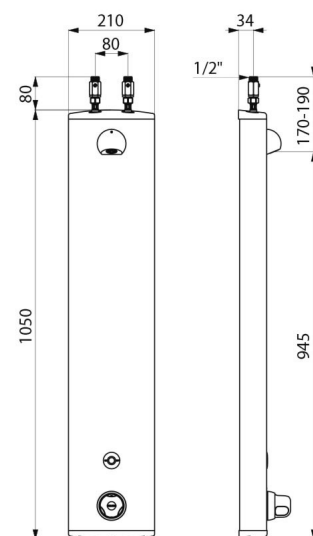

ТЕХНИЧЕСКИЕ ХАРАКТЕРИСТИКИ

Душевая панель SECURITHERM - Арт. 792400

Подключение	6V battery
Соединение	M1/2"
Технология	Electronic
Высота	1050mm
Глубина	65mm
Ширина	210mm
Расход	6 lpm
Ограничение температуры	Thermostatic
Покрытие	Aluminium

ПРЕИМУЩЕСТВА

Абсолютная гигиеничность : бесконтактный пуск

Автоматическое опорожнение как защита от бактерий

Термостатическая регулировка температуры

Мгновенная остановка при перекрытии холодной воды