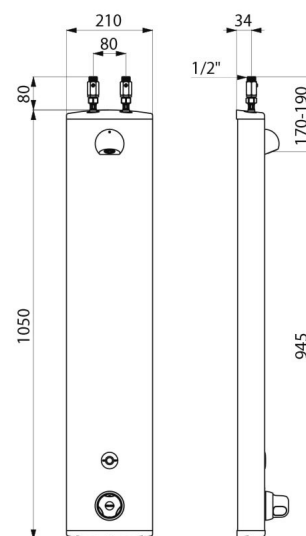

ТЕХНИЧЕСКИЕ ХАРАКТЕРИСТИКИ

Душевая панель SECURITHERM - Арт. 792400

Подключение	6V battery
Соединение	M1/2"
Технология	Electronic
Высота	1050mm
Глубина	65mm
Ширина	210mm
Расход	6 lpm
Ограничение температуры	Thermostatic
Покрытие	Aluminium

ПРЕИМУЩЕСТВА

Абсолютная гигиеничность : бесконтактный пуск

Автоматическое опорожнение как защита от бактерий

Термостатическая регулировка температуры

Мгновенная остановка при перекрытии холодной воды