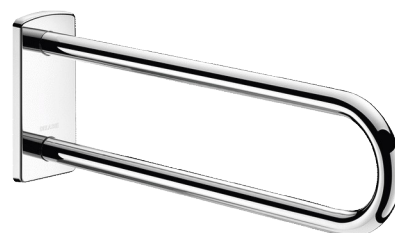

# Фиксированная опора из полированной нержавеющей стали, длина 650 мм

Арт. 510161P

Ультраполированная нержавеющая сталь

## ОПИСАНИЕ

Фиксированная опора из полированной нержавеющей стали, длина 650 мм - Арт. 510161P

Фиксированная опора Ø 32, для МГН.

Использование в качестве опоры и для подъема, не откидная для унитаза, душа или раковины.

В основном, устанавливается параллельно откидной ручке рядом с унитазом или с каждой стороны от умывальника.

Рекомендуется когда чаша унитаза или сиденье для душа расположены далеко от боковой стены.

Размеры : 650 x 230 x 105 мм.

Труба из бактериостатической нержавеющей стали.

Ультраполированная нержавеющая сталь, непористая однородная поверхность, облегчающая уход и поддержание гигиены.

Крепления скрыты пластиной из нержавеющей стали 304, толщина 4 мм.