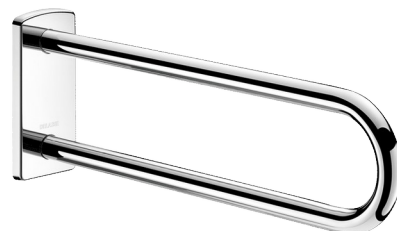

Фиксированная опора из полированной нержавеющей стали, длина 650 мм

Арт. 510161P

Ультраполированная нержавеющая сталь

ОПИСАНИЕ

Фиксированная опора из полированной нержавеющей стали, длина 650 мм - Арт. 510161P

Фиксированная опора Ø 32, для МГН.

Использование в качестве опоры и для подъема, не откидная для унитаза, душа или раковины.

В основном, устанавливается параллельно откидной ручке рядом с унитазом или с каждой стороны от умывальника.

Рекомендуется когда чаша унитаза или сиденье для душа расположены далеко от боковой стены.

Размеры : 650 x 230 x 105 мм.

Труба из бактериостатической нержавеющей стали.

Ультраполированная нержавеющая сталь, непористая однородная поверхность, облегчающая уход и поддержание гигиены.

Крепления скрыты пластиной из нержавеющей стали 304, толщина 4 мм.

Поставляется с винтами из нержавеющей стали для бетонных стен.

Протестировано на вес более 200 кг. Максимально рекомендуемый вес пользователя : 135 кг.