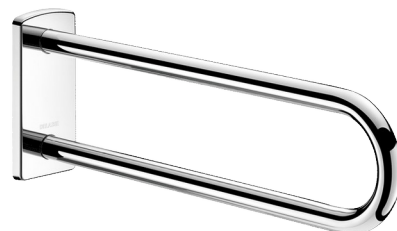

# Фиксированная опора из полированной нержавеющей стали, длина 650 мм

Арт. 510161P

Ультраполированная нержавеющая сталь

## ОПИСАНИЕ

**Фиксированная опора из полированной нержавеющей стали, длина 650 мм - Арт. 510161P**

Фиксированная опора Ø 32, для МГН.

Использование в качестве опоры и для подъема, не откидная для унитаза, душа или раковины.

В основном, устанавливается параллельно откидной ручке рядом с унитазом или с каждой стороны от умывальника.

Рекомендуется когда чаша унитаза или сиденье для душа расположены далеко от боковой стены.

Размеры : 650 x 230 x 105 мм.

Труба из бактериостатической нержавеющей стали.

Ультраполированная нержавеющая сталь, непористая однородная поверхность, облегчающая уход и поддержание гигиены.

Крепления скрыты пластиной из нержавеющей стали 304, толщина 4 мм.