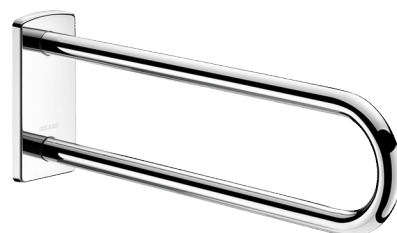

# Фиксированная опора из полированной нержавеющей стали, длина 650 мм

Арт. 510161P

Ультраполированная нержавеющая сталь

## ОПИСАНИЕ

**Фиксированная опора из полированной нержавеющей стали, длина 650 мм - Арт. 510161P**

Фиксированная опора Ø 32, для МГН.

Использование в качестве опоры и для подъема, не откидная для унитаза, душа или раковины.

В основном, устанавливается параллельно откидной ручке рядом с унитазом или с каждой стороны от умывальника.

Рекомендуется когда чаша унитаза или сиденье для душа расположены далеко от боковой стены.

Размеры : 650 x 230 x 105 мм.

Труба из бактериостатической нержавеющей стали.

Ультраполированная нержавеющая сталь, непористая однородная поверхность, облегчающая уход и поддержание гигиены.

Крепления скрыты пластиной из нержавеющей стали 304, толщина 4 мм.