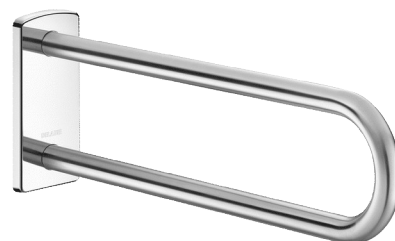

## Фиксированная опора из матовой нержавеющей стали, длина 650 мм

Арт. 510161S

Ультраматовая нержавеющая сталь

### ОПИСАНИЕ

**Фиксированная опора из матовой нержавеющей стали, длина 650 мм - Арт. 510161S**

Фиксированная опора Ø 32, для МГН.

Использование в качестве опоры и для подъема, не откидная для унитаза, душа или раковины.

В основном, устанавливается параллельно откидной ручке рядом с унитазом или с каждой стороны от умывальника.

Рекомендуется когда чаша унитаза или сиденье для душа расположены далеко от боковой стены.

Размеры : 650 x 230 x 105 мм.

Труба из бактериостатической нержавеющей стали.

Ультраматовая нержавеющая сталь, непористая однородная поверхность, облегчающая уход и поддержание гигиены.

Крепления скрыты пластиной из нержавеющей стали 304, толщина 4 мм.