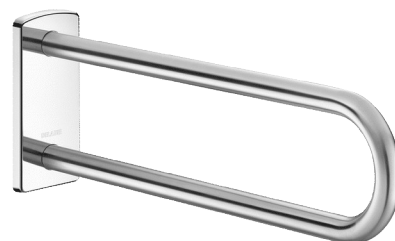

Фиксированная опора из матовой нержавеющей стали, длина 650 мм

Арт. 510161S

Ультраматовая нержавеющая сталь

ОПИСАНИЕ

Фиксированная опора из матовой нержавеющей стали, длина 650 мм - Арт. 510161S

Фиксированная опора Ø 32, для МГН.

Использование в качестве опоры и для подъема, не откидная для унитаза, душа или раковины.

В основном, устанавливается параллельно откидной ручке рядом с унитазом или с каждой стороны от умывальника.

Рекомендуется когда чаша унитаза или сиденье для душа расположены далеко от боковой стены.

Размеры : 650 x 230 x 105 мм.

Труба из бактериостатической нержавеющей стали.

Ультраматовая нержавеющая сталь, непористая однородная поверхность, облегчающая уход и поддержание гигиены.

Крепления скрыты пластиной из нержавеющей стали 304, толщина 4 мм.

Высота	230 мм
Длина	650 мм
Ширина	105 мм
Покрытие	Ультраматовая нержавеющая сталь 304
Стандарты	CE
Гарантия	30 ЛЕТ