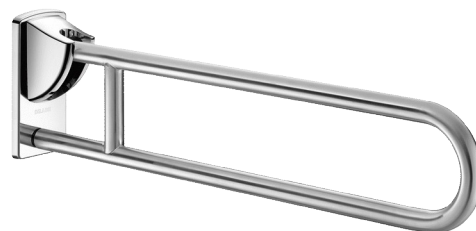

## Откидная опорная ручка длина 850 мм, матовая нержавеющая сталь

Арт. 510164S

Ультраматовая нержавеющая сталь

### ОПИСАНИЕ

Откидная опорная ручка длина 850 мм, матовая нержавеющая сталь  
- Арт. 510164S

Откидная опорная ручка Ø 32 для инвалидов (МГН).

Опорная ручка для унитаза или душа.

В откинутом положении обеспечивается боковой доступ.

Использование в качестве опоры, для подъема и при перемещении в опущенном положении.

Плавное опускание. Удержание в вертикальном положении.

Откидная ручка из бактериостатической нержавеющей стали 304.

Покрытие ультраматовая нержавеющая сталь, однородная непористая поверхность облегчает уход и чистку.

Крепления скрыты за пластиной из нержавеющей стали 304, толщина 4 мм.

Поставляется с винтами из нержавеющей стали для бетонных стен.

Размеры : 850 x 230 x 105 мм.

Протестирована на вес более 200 кг. Максимально рекомендованный вес пользователя : 135 кг.