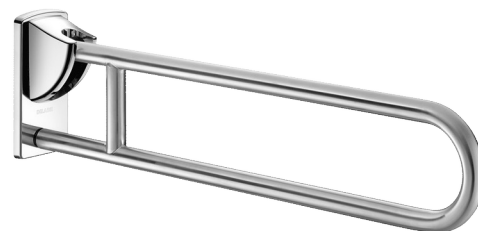

## Откидная опорная ручка длина 850 мм, матовая нержавеющая сталь

Арт. 510164S

Ультраматовая нержавеющая сталь

### ОПИСАНИЕ

Откидная опорная ручка длина 850 мм, матовая нержавеющая сталь  
- Арт. 510164S

Откидная опорная ручка Ø 32 для инвалидов (МГН).

Опорная ручка для унитаза или душа.

В откинутаом положении обеспечивается боковой доступ.

Использование в качестве опоры, для подъема и при перемещении в опущенном положении.

Плавное опускание. Удержание в вертикальном положении.

Откидная ручка из бактериостатической нержавеющей стали 304.

Покрытие ультраматовая нержавеющая сталь, однородная непористая поверхность облегчает уход и чистку.

Крепления скрыты за пластиной из нержавеющей стали 304, толщина 4 мм.

Поставляется с винтами из нержавеющей стали для бетонных стен.

Размеры : 850 x 230 x 105 мм.

Протестирована на вес более 200 кг. Максимально рекомендованный вес пользователя : 135 кг.