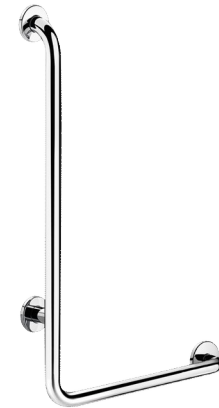

# L-образный опорный поручень, полированная сталь, в. 750 мм

Арт. 5070DP2

Ультраполированная нержавеющая сталь, правосторонняя модель

## ОПИСАНИЕ

L-образный опорный поручень, полированная сталь, в. 750 мм - Арт. 5070DP2

L-образный опорный поручень Ø 32, для МГН. Правосторонняя модель. Использование для удержания равновесия и безопасного перемещения в душе или ванной.

Служит держателем для душа при наличии скользящего держателя для ручного душа и/или мыльницы.

Размеры : 750 x 450 мм.

Труба из бактериостатической нержавеющей стали 304.

Ультраполированная нержавеющая сталь, непористая однородная поверхность, облегчающая уход и поддержание гигиены.

Крепления скрыты платой с 3 отверстиями, нержавеющая сталь 304, Ø 72.

Плата и крышка из нержавеющей стали 304.

Поставляется с винтами из нержавеющей стали для бетонных стен.

Протестировано на вес более 200 кг. Максимально рекомендуемый вес пользователя: 135 кг.