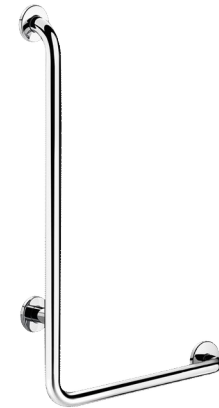

L-образный опорный поручень, полированная сталь, в. 750 мм

Арт. 5070DP2

Ультраполированная нержавеющая сталь, правосторонняя модель

ОПИСАНИЕ

L-образный опорный поручень, полированная сталь, в. 750 мм - Арт. 5070DP2

L-образный опорный поручень Ø 32, для МГН. Правосторонняя модель. Использование для удержания равновесия и безопасного перемещения в душе или ванной.

Служит держателем для душа при наличии скользящего держателя для ручного душа и/или мыльницы.

Размеры : 750 x 450 мм.

Труба из бактериостатической нержавеющей стали 304.

Ультраполированная нержавеющая сталь, непористая однородная поверхность, облегчающая уход и поддержание гигиены.

Соединение платы с трубой невидимым сварочным швом (уникальная технология "ArN-Securit").

ТЕХНИЧЕСКИЕ ХАРАКТЕРИСТИКИ

L-образный опорный поручень, полированная сталь, в. 750 мм - Арт. 5070DP2

Высота	750 мм
Длина	450 мм
Диаметр	Ø 32
Расстояние от стены	40 мм
Покрытие	Ультраполированная нержавеющая сталь 304
Стандарты	
Гарантия	