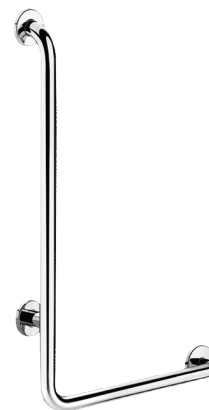

L-образный опорный поручень, полированная сталь, в. 750 мм

Арт. 5070DP2

Ультраполированная нержавеющая сталь, правосторонняя модель

ОПИСАНИЕ

L-образный опорный поручень, полированная сталь, в. 750 мм - **Арт. 5070DP2**

L-образный опорный поручень Ø 32, для МГН. Правосторонняя модель. Использование для удержания равновесия и безопасного перемещения в душе или ванной.

Служит держателем для душа при наличии скользящего держателя для ручного душа и/или мыльницы.

Размеры : 750 x 450 мм.

Труба из бактериостатической нержавеющей стали 304.

Ультраполированная нержавеющая сталь, непористая однородная поверхность, облегчающая уход и поддержание гигиены.

Соединение платы с трубой невидимым сварочным швом (уникальная технология "ArN-Securit").

Высота	750 мм
Длина	450 мм
Диаметр	Ø 32
Расстояние от стены	40 мм
Покрытие	Ультраполированная нержавеющая сталь 304
Стандарты	 
Гарантия	