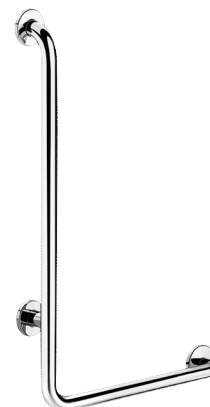

# L-образный опорный поручень, полированная сталь, в. 750 мм

Арт. 5070DP2

Ультраполированная нержавеющая сталь, правосторонняя модель

## ОПИСАНИЕ

L-образный опорный поручень, полированная сталь, в. 750 мм - Арт. 5070DP2

L-образный опорный поручень Ø 32, для МГН. Правосторонняя модель. Использование для удержания равновесия и безопасного перемещения в душе или ванной.

Служит держателем для душа при наличии скользящего держателя для ручного душа и/или мыльницы.

Размеры : 750 x 450 мм.

Труба из бактериостатической нержавеющей стали 304.

Ультраполированная нержавеющая сталь, непористая однородная поверхность, облегчающая уход и поддержание гигиены.

Крепления скрыты платой с 3 отверстиями, нержавеющая сталь 304, Ø 72.

Плата и крышка из нержавеющей стали 304.

Поставляется с винтами из нержавеющей стали для бетонных стен.

Протестировано на вес более 200 кг. Максимально рекомендуемый вес пользователя: 135 кг.