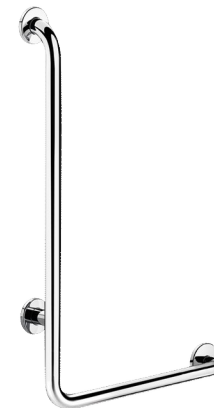

# L-образный опорный поручень, полированная сталь, в. 750 мм

Арт. 5070DP2

Ультраполированная нержавеющая сталь, правосторонняя модель

## ОПИСАНИЕ

L-образный опорный поручень, полированная сталь, в. 750 мм - Арт. 5070DP2

L-образный опорный поручень Ø 32, для МГН. Правосторонняя модель. Использование для удержания равновесия и безопасного перемещения в душе или ванной.

Служит держателем для душа при наличии скользящего держателя для ручного душа и/или мыльницы.

Размеры : 750 x 450 мм.

Труба из бактериостатической нержавеющей стали 304.

Ультраполированная нержавеющая сталь, непористая однородная поверхность, облегчающая уход и поддержание гигиены.

Крепления скрыты платой с 3 отверстиями, нержавеющая сталь 304, Ø 72.

Плата и крышка из нержавеющей стали 304.

Поставляется с винтами из нержавеющей стали для бетонных стен.

Протестировано на вес более 200 кг. Максимально рекомендуемый вес пользователя: 135 кг.