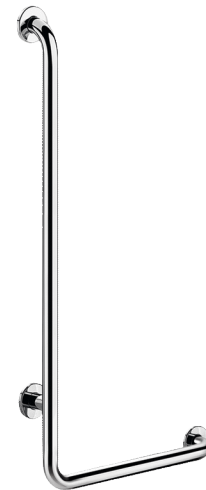

L-образный поручень для душа, полированная сталь, в. 1150 мм

Арт. 5071DP2

Ультраполированная нержавеющая сталь, правосторонняя модель

ОПИСАНИЕ

L-образный поручень для душа, полированная сталь, в. 1150 мм - Арт. 5071DP2

L-образный опорный поручень Ø 32, для МГН. Правосторонняя модель. Использование для удержания равновесия и безопасного перемещения в душе или ванной.

Служит держателем для душа при наличии скользящего держателя для ручного душа и/или мыльницы.

Размеры : 1 150 x 450 мм.

Труба из бактериостатической нержавеющей стали.

Ультраполированная сталь, непористая однородная поверхность облегчает уход и поддержание гигиены.

Соединение платы с трубой невидимым сварочным швом (уникальная технология "ArN-Securit").

ТЕХНИЧЕСКИЕ ХАРАКТЕРИСТИКИ

L-образный поручень для душа, полированная сталь, в. 1150 мм - Арт. 5071DP2

Высота	1 150 мм
Длина	450 мм
Расстояние от стены	40 мм
Покрытие	Ультраполированная нержавеющая сталь 304
Стандарты	 
Гарантия	