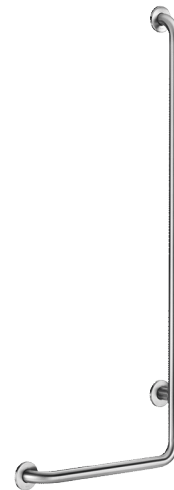

L-образный поручень для душа, матовая сталь, в. 1150 ММ

Арт. 5071GS

Ультраматовая нержавеющая сталь, левосторонняя модель

ОПИСАНИЕ

L-образный поручень для душа, матовая сталь, в. 1150 мм - Арт. 5071GS

L-образный опорный поручень Ø 32, для МГН. Левосторонняя модель. Использование для удержания равновесия и безопасного перемещения в душе или ванной.

Служит держателем для душа при наличии скользящего держателя для ручного душа и/или мыльницы.

Размеры : 1 150 x 450 мм.

Труба из бактериостатической нержавеющей стали.

Ультраматовая сталь, непористая однородная поверхность облегчает уход и поддержание гигиены.

Крепления скрыты платой из нержавеющей стали 304 с 3 отверстиями, Ø 72.

Плата и крышка из нержавеющей стали 304.

Поставляется с винтами из нержавеющей стали для бетонных стен.

Протестировано на вес более 200 кг. Максимально рекомендуемый вес пользователя: 135 кг.

Гарантия на поручень 30 лет. Маркировка CE.

ТЕХНИЧЕСКИЕ ХАРАКТЕРИСТИКИ

L-образный поручень для душа, матовая сталь, в. 1150 мм - Арт. 5071GS

Высота	1 150 мм
Длина	450 мм
Расстояние от стены	40 мм
Покрытие	Ультраматовая нержавеющая сталь 304
Стандарты	CE 
Гарантия	