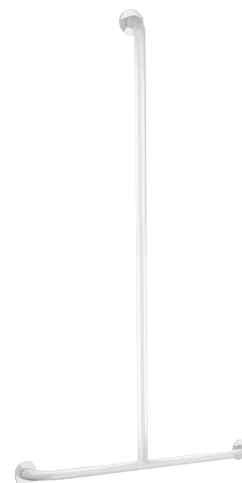

T-образный поручень Basic белый

Арт. 35440W

Белая эпоксидная нержавеющая сталь

ОПИСАНИЕ

T-образный поручень Basic белый - Арт. 35440W

T-образный опорный поручень для душа Basic Ø 32, для инвалидов.

Труба с белым эпоксидным покрытием.

Размеры : 1 150 x 500 мм.

Скрытые крепления за пластиной с 3 отверстиями.

Маркировка CE.

Гарантия 30 лет.

ТЕХНИЧЕСКИЕ ХАРАКТЕРИСТИКИ

T-образный поручень Basic белый - Арт. 35440W

Высота	1 150 мм
Длина	500 мм
Расстояние от стены	40 мм
Покрытие	Бела эпоксидная нержавеющая сталь
Стандарты	CE 
Гарантия	

ПРЕИМУЩЕСТВА

Выдерживает более 200 кг

Расстояние от стены 40мм:
минимальное пространство

Ø 32 : оптимальный для захвата
рукой

Гладкая поверхность удобная для
чистки