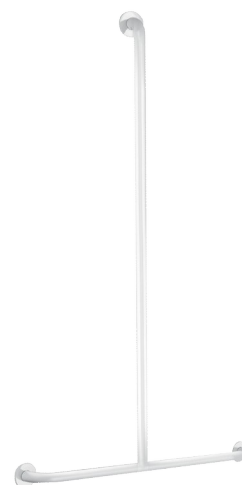

T-образный поручень Basic белый

Арт. 35440W

Белая эпоксидная нержавеющая сталь

ОПИСАНИЕ

T-образный поручень Basic белый - Арт. 35440W

T-образный опорный поручень для душа Basic Ø 32, для инвалидов.

Труба с белым эпоксидным покрытием.

Размеры : 1 150 x 500 мм.

Скрытые крепления за пластиной с 3 отверстиями.

Маркировка CE.

Гарантия 30 лет.

ТЕХНИЧЕСКИЕ ХАРАКТЕРИСТИКИ

T-образный поручень Basic белый - Арт. 35440W

Высота	1 150 мм
Длина	500 мм
Расстояние от стены	40 мм
Покрытие	Бела эпоксидная нержавеющая сталь
Стандарты	 
Гарантия	

ПРЕИМУЩЕСТВА

Выдерживает более 200 кг

Расстояние от стены 40мм:
минимальное пространство

Ø 32 : оптимальный для захвата
рукой

Гладкая поверхность удобная для
чистки