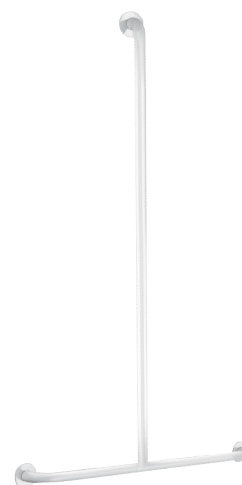

## T-образный поручень Basic белый

Арт. 35440W

Белая эпоксидная нержавеющая сталь

### ОПИСАНИЕ

T-образный поручень Basic белый - Арт. 35440W

T-образный опорный поручень для душа Basic Ø 32, для инвалидов.  
Труба с белым эпоксидным покрытием.

Размеры : 1 150 x 500 мм.

Скрытые крепления за пластиной с 3 отверстиями.

### ТЕХНИЧЕСКИЕ ХАРАКТЕРИСТИКИ

T-образный поручень Basic белый - Арт. 35440W

Высота	1 150 мм
Длина	500 мм
Расстояние от стены	40 мм
Покрытие	Бела эпоксидная нержавеющая сталь
Стандарты	CE 
Гарантия	

### ПРЕИМУЩЕСТВА

Выдерживает более 200 кг

Расстояние от стены 40мм:  
минимальное пространство

Ø 32 : оптимальный для захвата  
рукой

Гладкая поверхность удобная для  
чистки