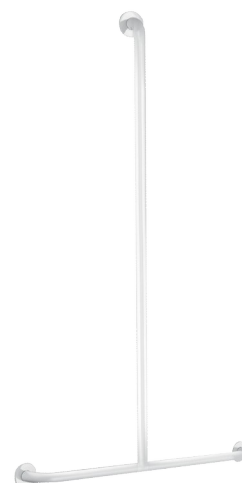

T-образный поручень Basic белый

Арт. 35440W

Белая эпоксидная нержавеющая сталь

ОПИСАНИЕ

T-образный поручень Basic белый - Арт. 35440W

T-образный опорный поручень для душа Basic Ø 32, для инвалидов.
Труба с белым эпоксидным покрытием.

Размеры : 1 150 x 500 мм.

Скрытые крепления за пластиной с 3 отверстиями.

Маркировка CE.

Гарантия 30 лет.

ТЕХНИЧЕСКИЕ ХАРАКТЕРИСТИКИ

T-образный поручень Basic белый - Арт. 35440W

Высота	1 150 мм
Длина	500 мм
Расстояние от стены	40 мм
Покрытие	Бела эпоксидная нержавеющая сталь
Стандарты	CE 
Гарантия	

ПРЕИМУЩЕСТВА

Выдерживает более 200 кг

Расстояние от стены 40мм:
минимальное пространство

Ø 32 : оптимальный для захвата
рукой

Гладкая поверхность удобная для
чистки