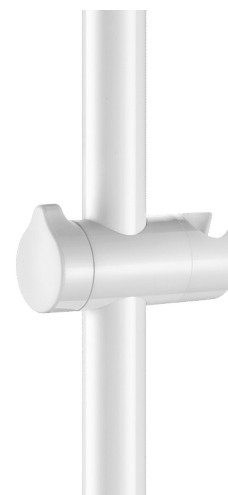

Держатель ручного душа на поручень Ø 32, белый

Арт. 510110

Белый нейлон

ОПИСАНИЕ

Держатель ручного душа на поручень Ø 32, белый - Арт. 510110

Держатель для ручного душа с установкой на поручень.
 Белый высокопрочный полиамид (Нейлон).
 Устанавливается отдельно на поручень и может быть добавлен после установки.
 Поворотный держатель для ручного душа.
 Эргономичная рукоятка.
 На поручень для душа Ø 32.
 Гарантия 30 лет.

ПРЕИМУЩЕСТВА

Эргономичная рукоятка

ТЕХНИЧЕСКИЕ ХАРАКТЕРИСТИКИ

Держатель ручного душа на поручень Ø 32, белый - Арт. 510110

Длина	105 мм
Диаметр	На поручень Ø 32
Покрытие	Белый высокопрочный нейлон
Стандарты	
Гарантия	