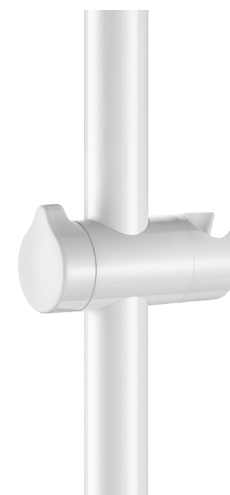

## Держатель ручного душа на поручень Ø 32, белый

Арт. 510110

Белый нейлон

### ОПИСАНИЕ

Держатель ручного душа на поручень Ø 32, белый - Арт. 510110

Держатель для ручного душа с установкой на поручень.  
 Белый высокопрочный полиамид (Нейлон).  
 Устанавливается отдельно на поручень и может быть добавлен после установки.  
 Поворотный держатель для ручного душа.  
 Эргономичная рукоятка.  
 На поручень для душа Ø 32.  
 Гарантия 30 лет.

### ПРЕИМУЩЕСТВА

Эргономичная рукоятка

### ТЕХНИЧЕСКИЕ ХАРАКТЕРИСТИКИ

Держатель ручного душа на поручень Ø 32, белый - Арт. 510110

|           |                                                                                     |
|-----------|-------------------------------------------------------------------------------------|
| Длина     | 105 мм                                                                              |
| Диаметр   | На поручень Ø 32                                                                    |
| Покрытие  | Белый высокопрочный нейлон                                                          |
| Стандарты |  |
| Гарантия  |  |