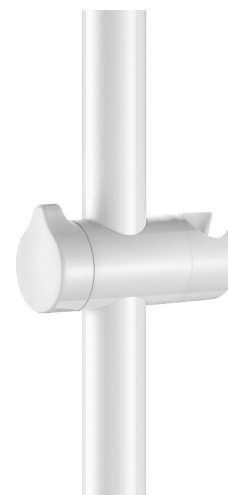

# Держатель ручного душа на поручень Ø 32, белый

Арт. 510110

Белый нейлон

## ОПИСАНИЕ

Держатель ручного душа на поручень Ø 32, белый - Арт. 510110

Держатель для ручного душа с установкой на поручень.  
 Белый высокопрочный полиамид (Нейлон).  
 Устанавливается отдельно на поручень и может быть добавлен после установки.  
 Поворотный держатель для ручного душа.  
 Эргономичная рукоятка.  
 На поручень для душа Ø 32.  
 Гарантия 30 лет.

## ПРЕИМУЩЕСТВА

Эргономичная рукоятка

## ТЕХНИЧЕСКИЕ ХАРАКТЕРИСТИКИ

Держатель ручного душа на поручень Ø 32, белый - Арт. 510110

Длина	105 мм
Диаметр	На поручень Ø 32
Покрытие	Белый высокопрочный нейлон
Стандарты	
Гарантия	