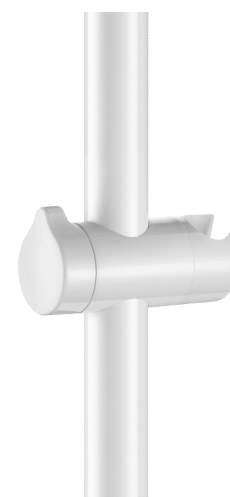

Держатель ручного душа на поручень Ø 32, белый

Арт. 510110

Белый нейлон

ПРЕИМУЩЕСТВА

Эргономичная рукоятка

ОПИСАНИЕ

Держатель ручного душа на поручень Ø 32, белый - Арт. 510110

Держатель для ручного душа с установкой на поручень.
Белый высокопрочный полиамид (Нейлон).
Устанавливается отдельно на поручень и может быть добавлен после установки.

Поворотный держатель для ручного душа.

Эргономичная рукоятка.

На поручень для душа Ø 32.

Гарантия 30 лет.

ТЕХНИЧЕСКИЕ ХАРАКТЕРИСТИКИ

Держатель ручного душа на поручень Ø 32, белый - Арт. 510110

Длина	105 мм
Диаметр	На поручень Ø 32
Покрытие	Белый высокопрочный нейлон
Стандарты	
Гарантия	