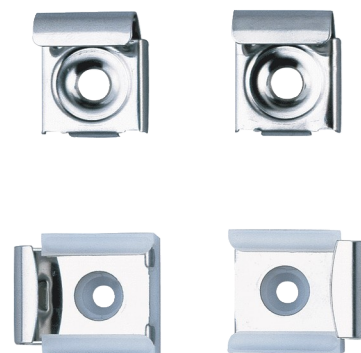

Зеркальная скоба из нержавеющей стали с пружиной

Арт. 577

Набор из 4 фиксирующих скоб для зеркала

ОПИСАНИЕ

Зеркальная скоба из нержавеющей стали с пружиной - [Арт. 577](#)

Крепления для зеркала
 Набор из 4 фиксирующих скоб для зеркала, 2 из которых с пружинами.
 Покрытие полированная нержавеющая сталь.
 Размеры : 8 x 23 x 24,5 мм.

ПРЕИМУЩЕСТВА

Простая установка

ТЕХНИЧЕСКИЕ ХАРАКТЕРИСТИКИ

Зеркальная скоба из нержавеющей стали с пружиной - [Арт. 577](#)

Высота	23 мм
Глубина	8 мм
Ширина	24.5 мм
Покрытие	Полированная нержавеющая сталь
Гарантия	