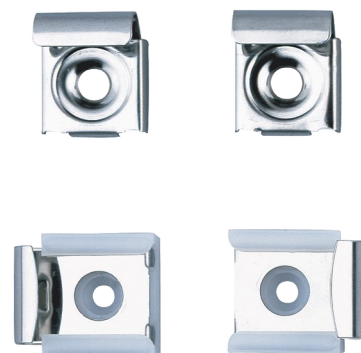

Зеркальная скоба из нержавеющей стали с пружиной

Арт. 577

Набор из 4 фиксирующих скоб для зеркала

ОПИСАНИЕ

Зеркальная скоба из нержавеющей стали с пружиной - [Арт. 577](#)

Крепления для зеркала

Набор из 4 фиксирующих скоб для зеркала, 2 из которых с пружинами.

Покрытие полированная нержавеющая сталь.

Размеры : 8 x 23 x 24,5 мм.

ПРЕИМУЩЕСТВА

Простая установка

ТЕХНИЧЕСКИЕ ХАРАКТЕРИСТИКИ

Зеркальная скоба из нержавеющей стали с пружиной - [Арт. 577](#)

Высота	23 мм
Глубина	8 мм
Ширина	24.5 мм
Покрытие	Полированная нержавеющая сталь
Гарантия	