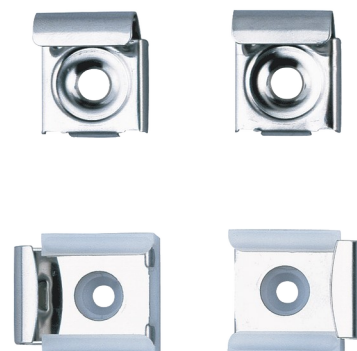

## Зеркальная скоба из нержавеющей стали с пружиной

Арт. 577

Набор из 4 фиксирующих скоб для зеркала

### ОПИСАНИЕ

Зеркальная скоба из нержавеющей стали с пружиной - [Арт. 577](#)

Крепления для зеркала

Набор из 4 фиксирующих скоб для зеркала, 2 из которых с пружинами.

Покрытие полированная нержавеющая сталь.

Размеры : 8 x 23 x 24,5 мм.

### ТЕХНИЧЕСКИЕ ХАРАКТЕРИСТИКИ

Зеркальная скоба из нержавеющей стали с пружиной - [Арт. 577](#)

Высота	23 мм
Глубина	8 мм
Ширина	24.5 мм
Покрытие	Полированная нержавеющая сталь
Гарантия	