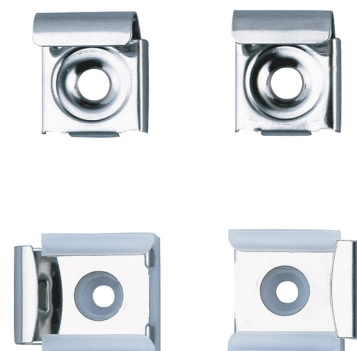

Зеркальная скоба из нержавеющей стали с пружиной

Арт. 577

Набор из 4 фиксирующих скоб для зеркала

ОПИСАНИЕ

Зеркальная скоба из нержавеющей стали с пружиной - [Арт. 577](#)

Крепления для зеркала

Набор из 4 фиксирующих скоб для зеркала, 2 из которых с пружинами.

Покрытие полированная нержавеющая сталь.

Размеры : 8 x 23 x 24,5 мм.

ПРЕИМУЩЕСТВА

Простая установка

ТЕХНИЧЕСКИЕ ХАРАКТЕРИСТИКИ

Зеркальная скоба из нержавеющей стали с пружиной - [Арт. 577](#)

Высота	23 мм
Глубина	8 мм
Ширина	24.5 мм
Покрытие	Полированная нержавеющая сталь
Гарантия	