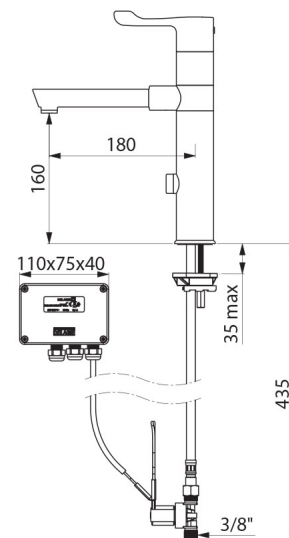

Сенсорный смеситель TEMPOMATIC MIX со съемным изливом BIOCLIP

Арт. 20871T1

Поворотный съемный излив, высота 160, длина 180

ОПИСАНИЕ

Сенсорный смеситель TEMPOMATIC MIX со съемным изливом BIOCLIP - Арт. 20871T1

Сенсорный смеситель для раковины с высоким поворотным съемным изливом BIOCLIP, высота 160.
Поставляется с 1 съемным перерабатываемым изливом из Хостаформа®, длина 180, Ø 22.
Независимый электронный блок IP65.
Питание от сети с трансформатором 230/12V.
Базовый расход 7 л/мин при давлении 3 бара.
Корпус и излив с гладкой внутренней поверхностью (препятствует образованию бактериальных ниш).
Регулируемое периодическое ополаскивание (базовая установка-60 секунд каждые 24 часа после последнего использования для предотвращения стагнации воды в сети в случае продолжительного неиспользования).
Возможность проведения термической обработки.
Противоударный инфракрасный детектор присутствия.
Корпус из цельной хромированной латуни с креплениями усиленными 2 стержнями из нержавеющей стали.
Регулирование температуры гигиеническим рычагом длиной 100.
Гибкие шланги PEX с фильтрами и электроклапанами М3/8".
Электроклапаны над смесительной камерой.
Антиблокировочная защита против блокировки в открытом положении.
Возможны 2 режима работы :
- стандартный режим : порционная подача воды, автоматическое закрытие ;
- режим Вкл/Выкл : намеренное закрытие или закрытие через 30 минут работы. В режиме Вкл/Выкл, установить ячейку со стороны смесителя.
Гарантия 30 лет.

Сенсорный смеситель TEMPOMATIC MIX со съемным изливом BIOCLIP - Арт. 20871T1

Соединение	М3/8"
Технология	Сенсорный
Высота	280 мм
Высота падения	160 мм
Длина излива	180 мм
Расход	7 л/мин
Покрытие	Хромированная латунь