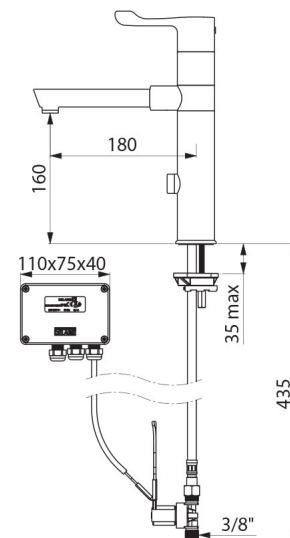

Сенсорный смеситель TEMPOMATIC MIX со съемным изливом BIOCLIP

Арт. 20871T1

Поворотный съемный излив, высота 160, длина 180

ОПИСАНИЕ

Сенсорный смеситель TEMPOMATIC MIX со съемным изливом BIOCLIP - Арт. 20871T1

Сенсорный смеситель для раковины с высоким поворотным съемным изливом BIOCLIP, высота 160.
Поставляется с 1 съемным перерабатываемым изливом из Хостаформа®, длина 180, Ø 22.
Независимый электронный блок IP65.
Питание от сети с трансформатором 230/12V.
Базовый расход 7 л/мин при давлении 3 бара.
Корпус и излив с гладкой внутренней поверхностью (препятствует образованию бактериальных ниш).
Регулируемое периодическое ополаскивание (базовая установка-60 секунд каждые 24 часа после последнего использования для предотвращения стагнации воды в сети в случае продолжительного неиспользования).
Возможность проведения термической обработки.
Противоударный инфракрасный детектор присутствия.
Корпус из цельной хромированной латуни с креплениями усиленными 2 стержнями из нержавеющей стали.
Регулирование температуры гигиеническим рычагом длиной 100.
Гибкие шланги PEX с фильтрами и электроклапанами М3/8".
Электроклапаны над смесительной камерой.
Антиблокировочная защита против блокировки в открытом положении.
Возможны 2 режима работы :
- стандартный режим : порционная подача воды, автоматическое закрытие ;
- режим Вкл/Выкл : намеренное закрытие или закрытие через 30 минут работы. В режиме Вкл/Выкл, установить ячейку со стороны смесителя.
Гарантия 30 лет.

Сенсорный смеситель TEMPOMATIC MIX со съемным изливом BIOCLIP - Арт. 20871T1

Соединение	М3/8"
Технология	Сенсорный
Высота	280 мм
Высота падения	160 мм
Длина излива	180 мм
Расход	7 л/мин
Покрытие	Хромированная латунь