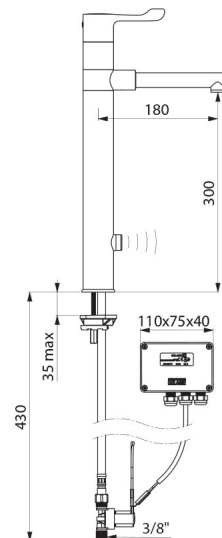

Сенсорный смеситель TEMPOMATIC MIX со съемным изливом BIOCLIP

Арт. 20871Т3

Поворотный съемный излив, высота 300, длина 180

ОПИСАНИЕ

Сенсорный смеситель TEMPOMATIC MIX со съемным изливом BIOCLIP - Арт. 20871Т3

Сенсорный смеситель для раковины с высоким поворотным съемным изливом BIOCLIP, высота 300.
Поставляется с 1 съемным перерабатываемым изливом из Хостаформа®, длина 180, Ø 22.
Независимый электронный блок IP65.
Питание от сети с трансформатором 230/12V.
Базовый расход 7 л/мин при давлении 3 бара.
Корпус и излив с гладкой внутренней поверхностью (препятствует образованию бактериальных ниш).
Регулируемое периодическое ополаскивание (базовая установка-60 секунд каждые 24 часа после последнего использования для предотвращения стагнации воды в сети в случае продолжительного неиспользования).
Возможность проведения термической обработки.
Противоударный инфракрасный детектор присутствия.
Корпус из цельной хромированной латуни с креплениями усиленными 2 стержнями из нержавеющей стали.
Регулирование температуры гигиеническим рычагом длиной 100.
Гибкие шланги PEX с фильтрами и электроклапанами М3/8".
Электроклапаны над смесительной камерой.
Антиблокировочная защита против блокировки в открытом положении.
Возможны 2 режима работы :
- стандартный режим : порционная подача воды, автоматическое закрытие ;
- режим Вкл/Выкл : намеренное закрытие или закрытие через 30 минут работы. В режиме Вкл/Выкл, установить ячейку со стороны смесителя.
Гарантия 30 лет.

ТЕХНИЧЕСКИЕ ХАРАКТЕРИСТИКИ

Сенсорный смеситель TEMPOMATIC MIX со съемным изливом BIOCLIP - Арт. 20871Т3

Соединение	М3/8"
Технология	Сенсорный
Высота	420 мм
Высота падения	300 мм
Длина излива	180 мм
Расход	7 л/мин
Покрытие	Хромированная латунь

ПРЕИМУЩЕСТВА