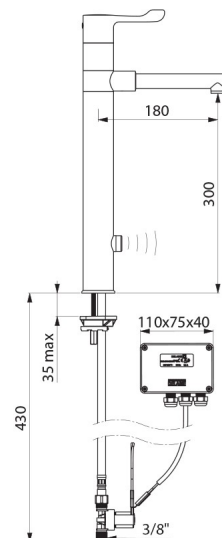

Сенсорный смеситель TEMPOMATIC MIX со съемным изливом BIOCLIP

Арт. 20871Т3

Поворотный съемный излив, высота 300, длина 180

ОПИСАНИЕ

Сенсорный смеситель TEMPOMATIC MIX со съемным изливом BIOCLIP - Арт. 20871Т3

Сенсорный смеситель для раковины с высоким поворотным съемным изливом BIOCLIP, высота 300. Поставляется с 1 съемным перерабатываемым изливом из Хостаформа®, длина 180, Ø 22.

Независимый электронный блок IP65.

Питание от сети с трансформатором 230/12V.

Базовый расход 7 л/мин при давлении 3 бара.

Корпус и излив с гладкой внутренней поверхностью (препятствует образованию бактериальных ниш).

Регулируемое периодическое ополаскивание (базовая установка-60 секунд каждые 24 часа после последнего использования для предотвращения стагнации воды в сети в случае продолжительного неиспользования).

Возможность проведения термической обработки.

Противоударный инфракрасный детектор присутствия.

Корпус из цельной хромированной латуни с креплениями усиленными 2 стержнями из нержавеющей стали.

Регулирование температуры гигиеническим рычагом длиной 100.

Гибкие шланги PEX с фильтрами и электроклапанами М3/8".

Электроклапаны над смесительной камерой.

Антиблокировочная защита против блокировки в открытом положении.

Возможны 2 режима работы :

- стандартный режим : порционная подача воды, автоматическое закрытие ;

- режим Вкл/Выкл : намеренное закрытие или закрытие через 30 минут работы. В режиме Вкл/Выкл, установить ячейку со стороны смесителя.

Гарантия 30 лет.

ТЕХНИЧЕСКИЕ ХАРАКТЕРИСТИКИ

Сенсорный смеситель TEMPOMATIC MIX со съемным изливом BIOCLIP - Арт. 20871Т3

Соединение	М3/8"
Технология	Сенсорный
Высота	420 мм
Высота падения	300 мм
Длина излива	180 мм
Расход	7 л/мин
Покрытие	Хромированная латунь

ПРЕИМУЩЕСТВА