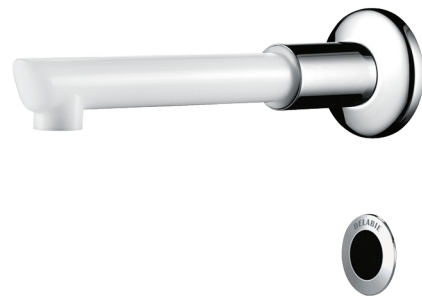

Сенсорный кран TEMPOMATIC со съемным изливом BIOCLIP

Арт. 20801T2

Настенный кран со съемным изливом

ОПИСАНИЕ

Сенсорный кран TEMPOMATIC со съемным изливом BIOCLIP - Арт. 20801T2

Настенный сенсорный кран с изливом BIOCLIP для крепления на панель 20 мм.

Независимый электронный блок IP65.

Питание от сети с трансформатором 230/12V.

Базовый расход 4 л/мин при давлении 3 бара.

Поставляется с 1 съемным изливом из Хостаформа®, длина 180, Ø 22.

Излив и основание с гладкой внутренней поверхностью (препятствует образованию бактериальных ниш).

Регулируемое периодическое ополаскивание (базовая установка-60 секунд каждые 24 часа после последнего использования для препятствия стагнации воды в сети в случае продолжительного неиспользования).

Электроклапан 12V М3/8" и фильтрующая прокладка.

Противоударный инфракрасный детектор присутствия.

Основание из хромированной латуни Ø 60 и независимая ячейка для детекции с установкой на стену.

Антиблокировочная защита против блокировки в открытом положении.