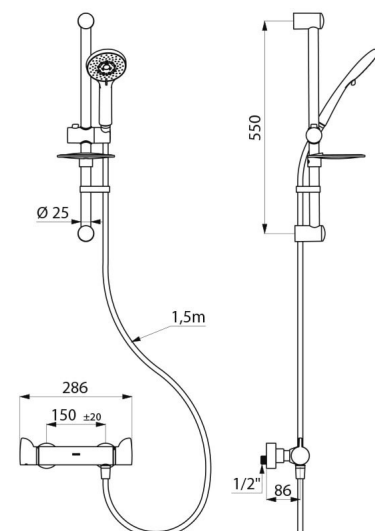

Colonne de douche avec mitigeur thermostatique SECURITHERM

Réf. H9741KIT

Kit de douche thermostatique avec mitigeur H9741

DESCRIPTION

Colonne de douche avec mitigeur thermostatique SECURITHERM - Réf. H9741KIT

Colonne de douche avec mitigeur thermostatique bicommande. Kit de douche avec mitigeur de douche thermostatique SECURITHERM.

Mitigeur avec sécurité antibrûlure : fermeture automatique en cas de coupure d'alimentation en eau froide.

Fonction anti "douche froide" : fermeture automatique en cas de coupure d'alimentation en eau chaude.

Isolation thermique antibrûlure Securitouch.

Cartouche thermostatique antitartre pour le réglage de la température.

Tête céramique ¼ de tour pour le réglage du débit.

Température réglable de 25°C à 41°C.

Double butée de température : 1e butée déverrouillable à 38°C, 2nde butée engagée à 41°C.

Possibilité de réaliser aisément un choc thermique sans démontage du croisillon ni coupure de l'alimentation en eau froide.

Débit régulé à 9 l/min.

Corps en laiton chromé et croisillons ERGO.

Sortie de douche M1/2".

Filtres et clapets antiretour intégrés sur les arrivées F3/4".

Mitigeur avec raccords muraux excentrés STOP/CHECK M1/2" M3/4".

- Pommeau de douche coulissant (réf. 813) sur rampe chromée (réf. 821) avec porte-savon et flexible (réf. 836T1).

- Collier antichute de douchette (réf. 830).

Mitigeur particulièrement adapté pour les établissements de santé, EHPAD, hôpitaux et cliniques.

Mitigeur thermostatique adapté aux personnes à mobilité réduite (PMR).

Colonne de douche garantie 30 ans.

CARACTÉRISTIQUES TECHNIQUES

Colonne de douche avec mitigeur thermostatique SECURITHERM - Réf. H9741KIT