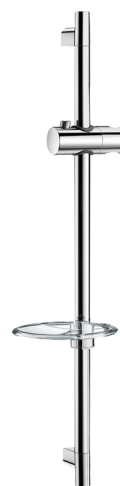

Barre de douche chromée

Réf. 820

Avec porte-savon

DESCRIPTION

Barre de douche chromée - Réf. 820

Barre de douche Inox chromé recoupable Ø 22 hors-tout 700 mm et entraxe 590 mm.

Coulisseau chromé pour douchette réglable en hauteur et inclinable.

Porte-savon transparent.

AVANTAGES

Installation aisée

Fixation réglable en hauteur

CARACTÉRISTIQUES TECHNIQUES

Barre de douche chromée - Réf. 820

Longueur	700 mm
Finition	Chromée