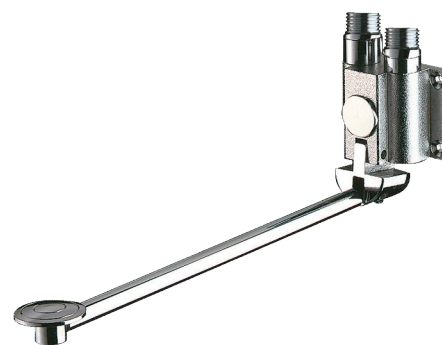

Кран с мгновенным автоматическим закрытием MONOFOOT

Арт. 736102

Ножное управление

ОПИСАНИЕ

Кран с мгновенным автоматическим закрытием MONOFOOT - Арт. 736102

Кран для раковины с ножным управлением и автоматическим закрытием: Мгновенное автоматическое закрытие.

Педаля может быть поднята для облегчения проведения уборки пола.

Регулируемая высота педали.

Крепление 4 винтами.

Подача холодной или смешанной воды.

Монтаж на стену M1/2".

Гарантия 30 лет.

ПРЕИМУЩЕСТВА

Ножное управление с мгновенным закрытием

Абсолютная гигиеничность: бесконтактное управление

ТЕХНИЧЕСКИЕ ХАРАКТЕРИСТИКИ

Кран с мгновенным автоматическим закрытием MONOFOOT - Арт. 736102

Соединение	M1/2"
Технология	Мгновенное закрытие
Длина	300 мм
Стандарты	ACS 
Гарантия	