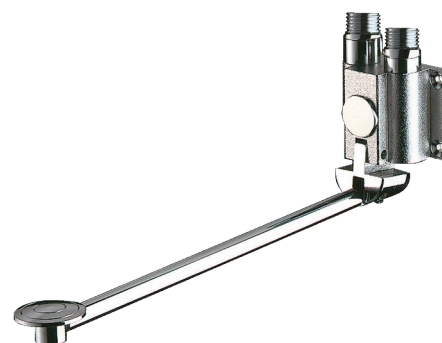

Кран с мгновенным автоматическим закрытием MONOFOOT

Арт. 736102

Ножное управление

ОПИСАНИЕ

Кран с мгновенным автоматическим закрытием MONOFOOT - Арт. 736102

Кран для раковины с ножным управлением и автоматическим закрытием: Мгновенное автоматическое закрытие.

Педаля может быть поднята для облегчения проведения уборки пола.

Регулируемая высота педали.

Крепление 4 винтами.

Подача холодной или смешанной воды.

Монтаж на стену M1/2".

Гарантия 30 лет.

ПРЕИМУЩЕСТВА

Ножное управление с мгновенным закрытием

Абсолютная гигиеничность: бесконтактное управление

ТЕХНИЧЕСКИЕ ХАРАКТЕРИСТИКИ

Кран с мгновенным автоматическим закрытием MONOFOOT - Арт. 736102

Соединение	M1/2"
Технология	Мгновенное закрытие
Длина	300 мм
Стандарты	ACS 
Гарантия	