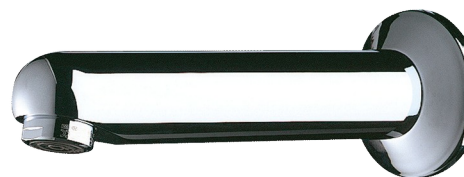

## Фиксированный излив с розеткой

Арт. 947151

Длина 120 мм

### ОПИСАНИЕ

Фиксированный излив с розеткой - Арт. 947151

Излив Ø 32, M1/2".  
 Длина 120 мм.  
 Для стен ≤ 165 мм со штырем предотвращения вращения.  
 Стержень с резьбой, обрезаемый под размер.  
 Цельная хромированная латунь.  
 Регулятор струи с защитой от налета, установлен на 3 л/мин.  
 Гарантия 30 лет.

### ПРЕИМУЩЕСТВА

3 л/мин

Установка через стену

### ТЕХНИЧЕСКИЕ ХАРАКТЕРИСТИКИ

Фиксированный излив с розеткой - Арт. 947151

Соединение	M1/2"
Длина	165 мм
Длина излива	120 мм
Расход	3 л/мин
Стандарты	ACS  WRAS
Гарантия	