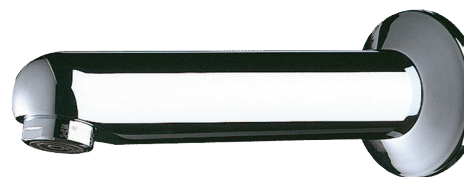

Вес fixe avec rosace

Арт. 947157

L.170 mm

ОПИСАНИЕ

Вес fixe avec rosace - Арт. 947157

Излив Ø 32, M1/2".
 Длина 120 мм.
 Для стен ≤ 165 мм со штырем предотвращения вращения.
 Стержень с резьбой, обрезаемый под размер.
 Цельная хромированная латунь.
 Регулятор струи с защитой от налета, установлен на 3 л/мин.
 Гарантия 30 лет.

ПРЕИМУЩЕСТВА

3 l/min

Installation en traversée de cloison

ТЕХНИЧЕСКИЕ ХАРАКТЕРИСТИКИ

Вес fixe avec rosace - Арт. 947157

Соединение	M1/2"
Длина	165 mm
Длина излива	170 mm
Расход	3 l/min
Стандарты	ACS  WRAS 
Гарантия	