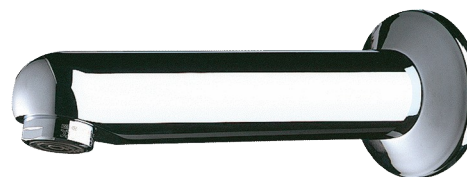

## Фиксированный излив с розеткой

Арт. 947135

Длина 120 мм

### ОПИСАНИЕ

Фиксированный излив с розеткой - Арт. 947135

Излив Ø 32 , M1/2".

Длина 120 мм.

Цельная хромированная латунь.

Регулятор струи установлен на 3 л/мин.

Гарантия 30 лет.

### ПРЕИМУЩЕСТВА

3 л/мин

Цельная хромированная латунь.

### ТЕХНИЧЕСКИЕ ХАРАКТЕРИСТИКИ

Фиксированный излив с розеткой - Арт. 947135

Соединение	M1/2"
Длина	120 мм
Расход	3 л/мин
Стандарты	ACS  
Гарантия	