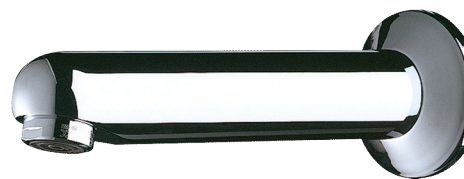

Фиксированный излив с розеткой

Арт. 947135

Длина 120 мм

ОПИСАНИЕ

Фиксированный излив с розеткой - Арт. 947135

Излив Ø 32 , M1/2".

Длина 120 мм.

Цельная хромированная латунь.

Регулятор струи установлен на 3 л/мин.

Гарантия 30 лет.

ПРЕИМУЩЕСТВА

3 л/мин

Цельная хромированная латунь.

ТЕХНИЧЕСКИЕ ХАРАКТЕРИСТИКИ

Фиксированный излив с розеткой - Арт. 947135

Соединение	M1/2"
Длина	120 мм
Расход	3 л/мин
Стандарты	ACS  WRAS
Гарантия	