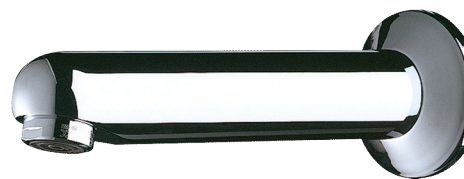

## Фиксированный излив с розеткой

Арт. 947135

Длина 120 мм

### ОПИСАНИЕ

Фиксированный излив с розеткой - Арт. 947135

Излив Ø 32 , M1/2".

Длина 120 мм.

Цельная хромированная латунь.

Регулятор струи установлен на 3 л/мин.

Гарантия 30 лет.

### ПРЕИМУЩЕСТВА

3 л/мин

Цельная хромированная латунь.

### ТЕХНИЧЕСКИЕ ХАРАКТЕРИСТИКИ

Фиксированный излив с розеткой - Арт. 947135

Соединение	M1/2"
Длина	120 мм
Расход	3 л/мин
Стандарты	ACS  WRAS
Гарантия	