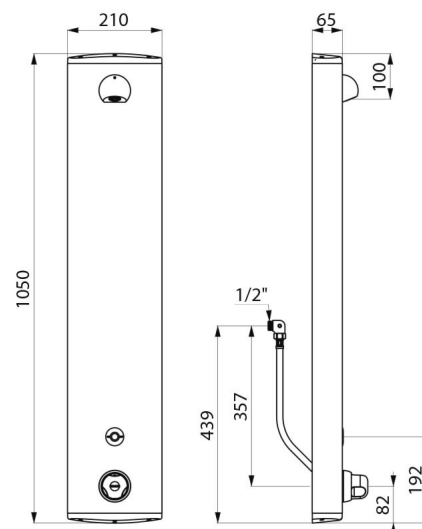

Душевая панель SECURITHERM

Арт. 792410

Сенсорная термостатическая, от батареи

ОПИСАНИЕ

Душевая панель SECURITHERM - Арт. 792410

Сенсорная термостатическая душевая панель :
Анодированная алюминиевая панель для наружной установки на стену.
Скрытый подвод воды через гибкие шланги М 1/2".
Термостатический смеситель SECURITHERM.
Регулируемая температура : холодная вода до 38°C : 1-ое ограничение температуры на 38°C, 2-ое ограничение на 41°C.
Антиожоговая безопасность : мгновенная остановка в случае перекрытия холодной воды.
Возможность проведения термической обработки.
Питание от литиевой батареи 6 В (223).
Инфракрасный детектор присутствия, пуск при приближении руки на расстояние 4 см.
Намеренная или автоматическая остановка через ~60 сек.
Периодическое ополаскивание (~60 сек. каждые 24 часа после последнего использования).
Расход 6 л/мин при давлении 3 бара.
Душевая головка ROUND хромированная, антивандальная с рассекателем воды с защитой от налета и автоматической регулировкой расхода.
Скрытые крепления.
Обратные клапаны и фильтры.
Адаптирована для МГН.
Гарантия 30 лет.

Душевая панель SECURITHERM - Арт. 792410

Подключение	Батарея 6 В
Соединение	M1/2"
Технология	Сенсорный
Высота	1050 мм
Глубина	65 мм
Ширина	210 мм
Расход	6 л/мин
Ограничение температуры	термостатический
Покрытие	Aluminium
Стандарты	ACS    