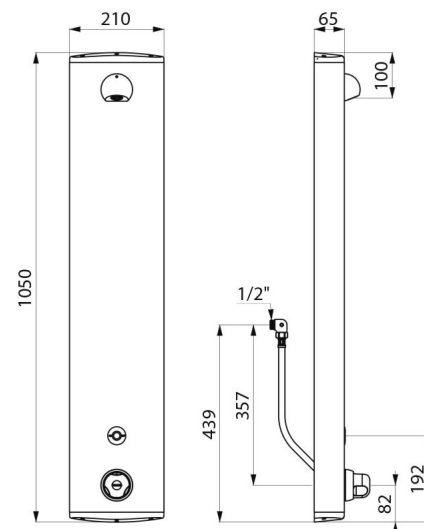

## ОПИСАНИЕ

Душевая панель SECURITHERM - Арт. 792410

Сенсорная термостатическая душевая панель :  
Анодированная алюминиевая панель для наружной установки на стену.  
Скрытый подвод воды через гибкие шланги М 1/2".  
Термостатический смеситель SECURITHERM.  
Регулируемая температура : холодная вода до 38°C : 1-ое ограничение температуры на 38°C, 2-ое ограничение на 41°C.  
Антиожоговая безопасность : мгновенная остановка в случае перекрытия холодной воды.  
Возможность проведения термической обработки.  
Питание от литиевой батареи 6 В (223).  
Инфракрасный детектор присутствия, пуск при приближении руки на расстояние 4 см.  
Намеренная или автоматическая остановка через ~60 сек.  
Периодическое ополаскивание (~60 сек. каждые 24 часа после последнего использования).  
Расход 6 л/мин при давлении 3 бара.  
Душевая головка ROUND хромированная, антивандальная с рассекателем воды с защитой от налета и автоматической регулировкой расхода.  
Скрытые крепления.  
Обратные клапаны и фильтры.  
Адаптирована для МГН.  
Гарантия 30 лет.

## ТЕХНИЧЕСКИЕ ХАРАКТЕРИСТИКИ

Душевая панель SECURITHERM - Арт. 792410

Подключение	Батарея 6 В
Соединение	M1/2"
Технология	Сенсорный
Высота	1050 мм
Глубина	65 мм
Ширина	210 мм
Расход	6 л/мин
Ограничение температуры	термостатический
Покрытие	Aluminium
Стандарты	ACS    