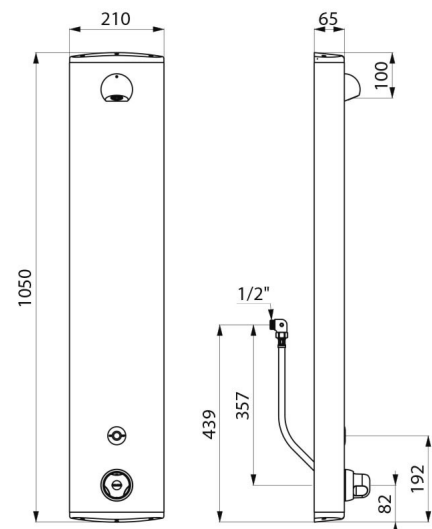

## ОПИСАНИЕ

Душевая панель SECURITHERM - Арт. 792410

Сенсорная термостатическая душевая панель :  
Анодированная алюминиевая панель для наружной установки на стену.  
Скрытый подвод воды через гибкие шланги М 1/2".  
Термостатический смеситель SECURITHERM.  
Регулируемая температура : холодная вода до 38°C : 1-ое ограничение температуры на 38°C, 2-ое ограничение на 41°C.  
Антиожоговая безопасность : мгновенная остановка в случае перекрытия холодной воды.  
Возможность проведения термической обработки.  
Питание от литиевой батареи 6 В (223).  
Инфракрасный детектор присутствия, пуск при приближении руки на расстояние 4 см.  
Намеренная или автоматическая остановка через ~60 сек.  
Периодическое ополаскивание (~60 сек. каждые 24 часа после последнего использования).  
Расход 6 л/мин при давлении 3 бара.  
Душевая головка ROUND хромированная, антивандальная с рассекателем воды с защитой от налета и автоматической регулировкой расхода.  
Скрытые крепления.  
Обратные клапаны и фильтры.  
Адаптирована для МГН.  
Гарантия 30 лет.

## ТЕХНИЧЕСКИЕ ХАРАКТЕРИСТИКИ

Душевая панель SECURITHERM - Арт. 792410

Подключение	Батарея 6 В
Соединение	M1/2"
Технология	Сенсорный
Высота	1050 мм
Глубина	65 мм
Ширина	210 мм
Расход	6 л/мин
Ограничение температуры	термостатический
Покрытие	Aluminium
Стандарты	