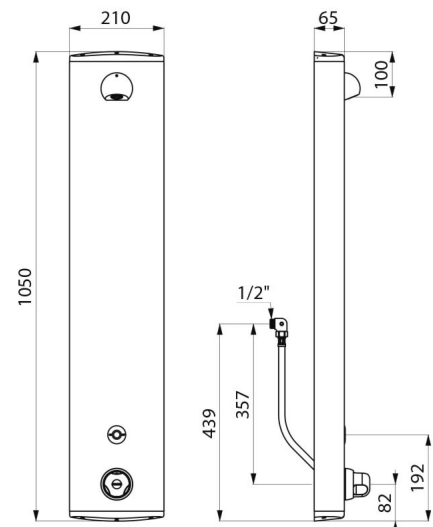

## ОПИСАНИЕ

Душевая панель SECURITHERM - Арт. 792410

Сенсорная термостатическая душевая панель :  
Анодированная алюминиевая панель для наружной установки на стену.  
Скрытый подвод воды через гибкие шланги М 1/2".  
Термостатический смеситель SECURITHERM.  
Регулируемая температура : холодная вода до 38°C : 1-ое ограничение температуры на 38°C, 2-ое ограничение на 41°C.  
Антиожоговая безопасность : мгновенная остановка в случае перекрытия холодной воды.  
Возможность проведения термической обработки.  
Питание от литиевой батареи 6 В (223).  
Инфракрасный детектор присутствия, пуск при приближении руки на расстояние 4 см.  
Намеренная или автоматическая остановка через ~60 сек.  
Периодическое ополаскивание (~60 сек. каждые 24 часа после последнего использования).  
Расход 6 л/мин при давлении 3 бара.  
Душевая головка ROUND хромированная, антивандальная с рассекателем воды с защитой от налета и автоматической регулировкой расхода.  
Скрытые крепления.  
Обратные клапаны и фильтры.  
Адаптирована для МГН.  
Гарантия 30 лет.

## ТЕХНИЧЕСКИЕ ХАРАКТЕРИСТИКИ

Душевая панель SECURITHERM - Арт. 792410

Подключение	Батарея 6 В
Соединение	М1/2"
Технология	Сенсорный
Высота	1050 мм
Глубина	65 мм
Ширина	210 мм
Расход	6 л/мин
Ограничение температуры	термостатический
Покрытие	Aluminium
Стандарты	ACS    