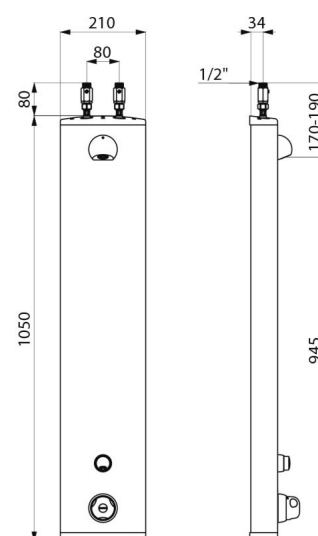

Colonne de douche temporisée SECURITHERM

Réf. 792300

Thermostatique temporisée

DESCRIPTION

Colonne de douche temporisée SECURITHERM - Réf. 792300

Colonne de douche temporisée et thermostatique : Colonne en aluminium anodisé pour installation murale en applique.
Alimentation haute par robinets d'arrêt droits M1/2".
Mitigeur de douche thermostatique SECURITHERM.
Température réglable : eau froide jusqu'à 38°C ; 1ère butée de température à 38°C, 2nde butée à 41°C.
Sécurité antibrûlure : fermeture automatique en cas de coupure d'eau froide.
Fonction anti "douche froide" : fermeture automatique en cas de coupure d'eau chaude.
Possibilité de choc thermique.
Déclenchement souple.
Pommeau de douche fixe ROUND chromé, inviolable et antitartre avec régulation automatique de débit.
Robinet temporisé ~30 secondes.
Débit 6 l/min à 3 bar.
Fixations cachées.
Filtres et clapets antiretour.
Colonne de douche temporisée adaptée aux PMR.
Garantie 30 ans.

CARACTÉRISTIQUES TECHNIQUES

Colonne de douche temporisée SECURITHERM - Réf. 792300

Raccordement	M1/2"
Technologie	Temporisée
Hauteur	1050 mm
Profondeur	65 mm
Largeur	210 mm
Débit	6 l/min
Butée de temperature	thermostatique
Finition	Aluminium
Normes	
Garantie	

AVANTAGES

- Régulation thermostatique de la température
- Arrêt immédiat en cas de coupure d'eau froide
- Économie d'eau de 80 %
- Gaine en aluminium, robinetteries en laiton