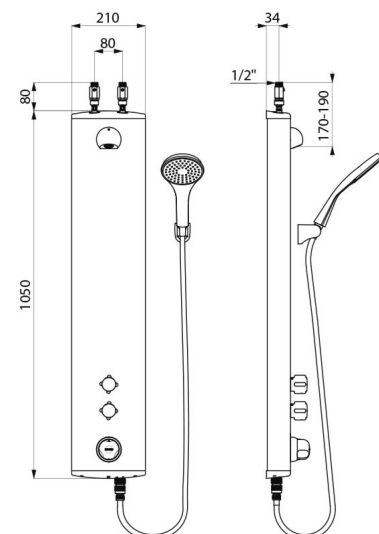

## DESCRIPTION

**Colonne de douche bicommande SECURITHERM - Réf. 792390**

Colonne de douche bicommande et thermostatique :  
Colonne en aluminium anodisé pour installation murale en applique.  
Alimentation haute par robinets d'arrêt droits M1/2".  
Mitigeur de douche thermostatique SECURITHERM.  
Température réglable : eau froide jusqu'à 38°C ; 1ère butée de température à 38°C, 2nde butée à 41°C.  
Sécurité antibrûlure : fermeture automatique en cas de coupure d'eau froide.  
Fonction anti "douche froide" : fermeture automatique en cas de coupure d'eau chaude.  
Possibilité de choc thermique.  
Pommeau de douche ROUND chromé, inviolable et antitartre avec régulation automatique de débit à 6 l/min à 3 bar.  
Pommeau de douche avec flexible déclipable par raccord rapide STOP.  
2 robinets d'ouverture non temporisés 1/4 de tour pour commande du pommeau de douche fixe et du pommeau de douche avec flexible (support mural fourni).  
Fixations cachées.  
Filtres et clapets antiretour.  
Colonne de douche adaptée aux PMR.  
Garantie 30 ans.

## CARACTÉRISTIQUES TECHNIQUES

**Colonne de douche bicommande SECURITHERM - Réf. 792390**

Raccordement	M1/2"
Technologie	Non-temporisée
Hauteur	1050 mm
Profondeur	65 mm
Largeur	210 mm
Débit	6 l/min
Butée de temperature	Thermostatique
Finition	Aluminium
Normes	ACS  

## AVANTAGES

-  Régulation thermostatique de la température
-  Arrêt immédiat en cas de coupure d'eau froide
-  Pommeau de douche fixe ou à flexible
-  Gaine en aluminium, robinetteries en laiton

---

Garantie