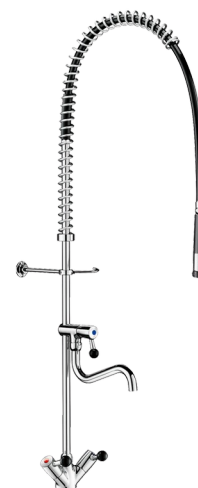

Комплект для предварительной мойки со смесителем

Арт. 5632

С водоразборным краном

ОПИСАНИЕ

Комплект для предварительной мойки со смесителем - Арт. 5632

Комплект для предварительной мойки с водоразборным краном.

Смеситель на 1 отверстие на поверхность :

- Головка клапана с усиленным механизмом и эргономичной рукояткой.

- Гибкая подводка F3/8" и обратные клапаны.

- Крепления усилены 2 рифлеными стержнями и контргайкой.

Водоразборный кран с поворотным изливом-трубкой длиной 200.

- Полный расход 20 л/мин за 1/4 круга.

Черный ручной душ с защитой от налета M1/2" и регулируемой струей с расходом 9 л/мин на выходе.

Черный армированный шланг длиной 0,95 м для пищевых продуктов.

Латунная стойка 3/4".

Регулируемое настенное кольцо.

Направляющая пружина из нержавеющей стали..

Гарантия 30 лет.

ПРЕИМУЩЕСТВА

Противоударные рукоятки

Поворотные коннекторы с защитой от скручивания

Эргономичные рукоятки и поворотный излив-трубка