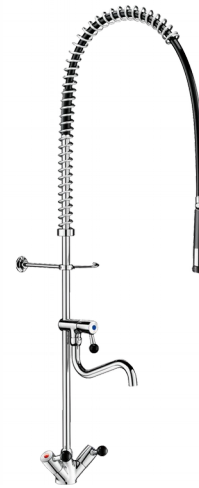

Комплект для предварительной мойки со смесителем

Арт. 5632

С водоразборным краном

ОПИСАНИЕ

Комплект для предварительной мойки со смесителем - **Арт. 5632**

Комплект для предварительной мойки с водоразборным краном.
Смеситель на 1 отверстие на поверхность :
- Головка клапана с усиленным механизмом и эргономичной рукояткой.
- Гибкая подводка F3/8" и обратные клапаны.
- Крепления усилены 2 рифлеными стержнями и контргайкой.
Водоразборный кран с поворотным изливом-трубкой длиной 200.
- Полный расход 20 л/мин за 1/4 круга.
Черный ручной душ с защитой от налета M1/2" и регулируемой струей с расходом 9 л/мин на выходе.
Черный армированный шланг длиной 0,95 м для пищевых продуктов.
Латунная стойка 3/4".
Регулируемое настенное кольцо.
Направляющая пружина из нержавеющей стали..
Гарантия 30 лет.

ПРЕИМУЩЕСТВА

Противоударные рукоятки

Поворотные коннекторы с защитой от скручивания

Эргономичные рукоятки и поворотный излив-трубка

Полный расход 20 л/мин при 1/4 круга

ТЕХНИЧЕСКИЕ ХАРАКТЕРИСТИКИ

Комплект для предварительной мойки со смесителем - **Арт. 5632**

Соединение	F3/8"
Высота	1080-1200 мм
Высота падения	315-555 мм
Расход	20 л/мин
Расстояние от стены	35-162 мм
Покрытие	Хромированная латунь
Стандарты	ACS  
Гарантия	